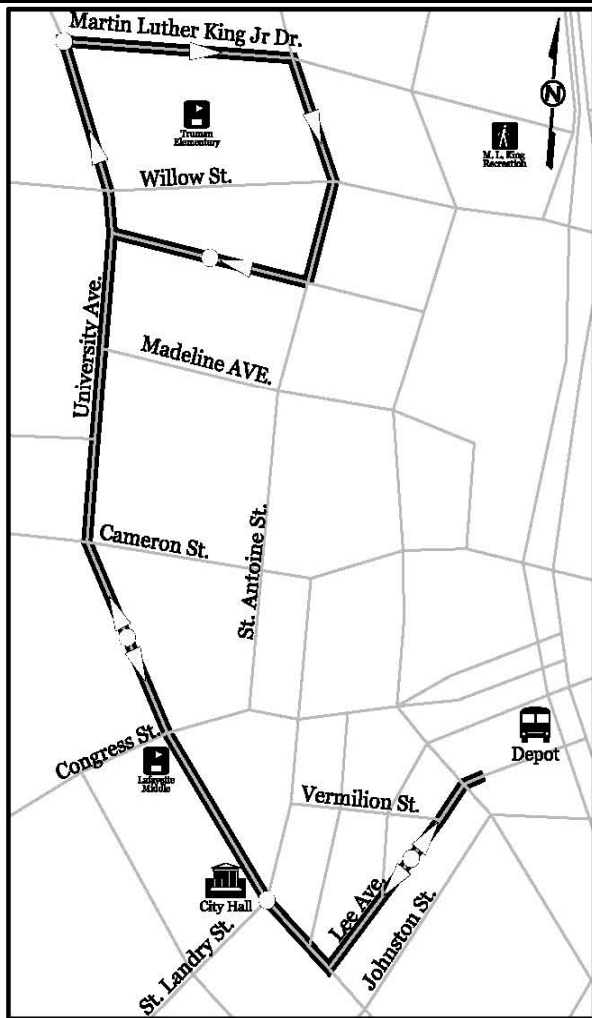

Effective December, 2008

Lafayette Transit

Route 30- Martin Luther King

Subject to change without notice.

For Information Call 291-8570

Route 30

Operates Monday Through Saturday

Depart Terminal Route 30	City Court	University and St. John	University and Simcoe	University and Martin Luther King	Gilman and Cora	University and St. Landry	Terminal
6 : 15 AM	6 : 17 AM	6 : 21 AM	6 : 25 AM	6 : 30 AM	6 : 34 AM	6 : 38 AM	6 : 40 AM
6 : 45 AM	6 : 47 AM	6 : 51 AM	6 : 55 AM	7 : 00 AM	7 : 04 AM	7 : 08 AM	7 : 10 AM
7 : 15 AM	7 : 17 AM	7 : 21 AM	7 : 25 AM	7 : 30 AM	7 : 34 AM	7 : 38 AM	7 : 40 AM
7 : 45 AM	7 : 47 AM	7 : 51 AM	7 : 55 AM	8 : 00 AM	8 : 04 AM	8 : 08 AM	8 : 10 AM
8 : 15 AM	8 : 17 AM	8 : 21 AM	8 : 25 AM	8 : 30 AM	8 : 34 AM	8 : 38 AM	8 : 40 AM
8 : 45 AM	8 : 47 AM	8 : 51 AM	8 : 55 AM	9 : 00 AM	9 : 04 AM	9 : 08 AM	9 : 10 AM
9 : 15 AM	9 : 17 AM	9 : 21 AM	9 : 25 AM	9 : 30 AM	9 : 34 AM	9 : 38 AM	9 : 40 AM
9 : 45 AM	9 : 47 AM	9 : 51 AM	9 : 55 AM	10 : 00 AM	10 : 04 AM	10 : 08 AM	10 : 10 AM
10 : 15 AM	10 : 17 AM	10 : 21 AM	10 : 25 AM	10 : 30 AM	10 : 34 AM	10 : 38 AM	10 : 40 AM
10 : 45 AM	10 : 47 AM	10 : 51 AM	10 : 55 AM	11 : 00 AM	11 : 04 AM	11 : 08 AM	11 : 10 AM
11 : 15 AM	11 : 17 AM	11 : 21 AM	11 : 25 AM	11 : 30 AM	11 : 34 AM	11 : 38 AM	11 : 40 AM
11 : 45 AM	11 : 47 AM	11 : 51 AM	11 : 55 PM	12 : 00 PM	12 : 04 PM	12 : 08 PM	12 : 10 PM
12 : 15 PM	12 : 17 PM	12 : 21 PM	12 : 25 PM	12 : 30 PM	12 : 34 PM	12 : 38 PM	12 : 40 PM
12 : 45 PM	12 : 47 PM	12 : 51 PM	12 : 55 PM	1 : 00 PM	1 : 04 PM	1 : 08 PM	1 : 10 PM
1 : 15 PM	1 : 17 PM	1 : 21 PM	1 : 25 PM	1 : 30 PM	1 : 34 PM	1 : 38 PM	1 : 40 PM
1 : 45 PM	1 : 47 PM	1 : 51 PM	1 : 55 PM	2 : 00 PM	2 : 04 PM	2 : 08 PM	2 : 10 PM
2 : 15 PM	2 : 17 PM	2 : 21 PM	2 : 25 PM	2 : 30 PM	2 : 34 PM	2 : 38 PM	2 : 40 PM
2 : 45 PM	2 : 47 PM	2 : 51 PM	2 : 55 PM	3 : 00 PM	3 : 04 PM	3 : 08 PM	3 : 10 PM
3 : 15 PM	3 : 17 PM	3 : 21 PM	3 : 25 PM	3 : 30 PM	3 : 34 PM	3 : 38 PM	3 : 40 PM
3 : 45 PM	3 : 47 PM	3 : 51 PM	3 : 55 PM	4 : 00 PM	4 : 04 PM	4 : 08 PM	4 : 10 PM
4 : 15 PM	4 : 17 PM	4 : 21 PM	4 : 25 PM	4 : 30 PM	4 : 34 PM	4 : 38 PM	4 : 40 PM
4 : 45 PM	4 : 47 PM	4 : 51 PM	4 : 55 PM	5 : 00 PM	5 : 04 PM	5 : 08 PM	5 : 10 PM
5 : 15 PM	5 : 17 PM	5 : 21 PM	5 : 25 PM	5 : 30 PM	5 : 34 PM	5 : 38 PM	5 : 40 PM
5 : 45 PM	5 : 47 PM	5 : 51 PM	5 : 55 PM	6 : 00 PM	6 : 04 PM	6 : 08 PM	6 : 10 PM