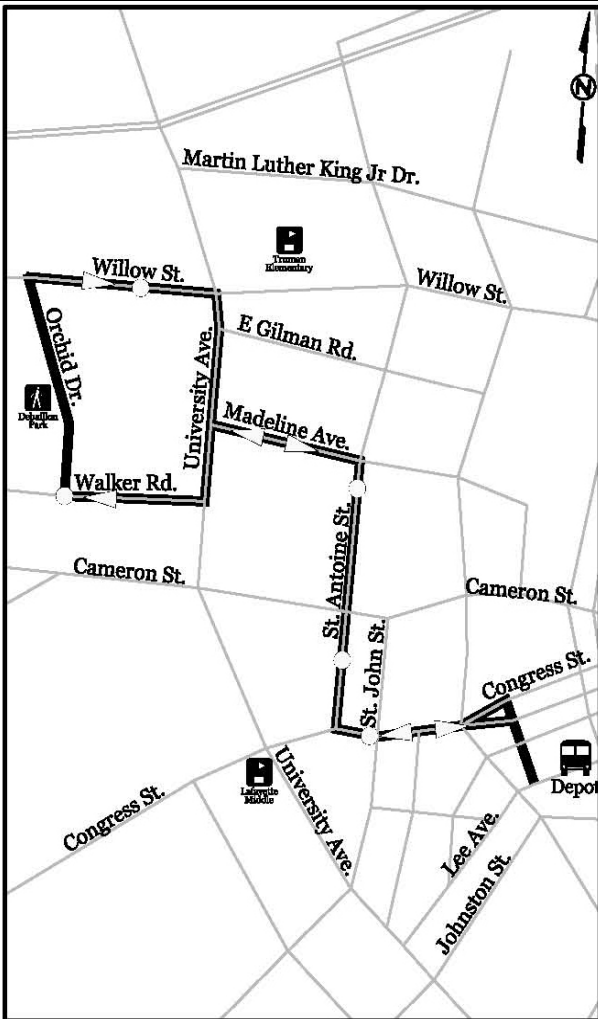

Effective December, 2008

Lafayette Transit

Route 35- Madeline Ave.

Subject to change without notice.

For Information Call 291-8570

Route 35

Operates Monday Through Saturday

Depart Terminal Route 35	Congress and St. John	St. Antoine and Simcoe	Orchid and 500 Block	Willow at Russells Specialty	Willowbrook Apts.	St. Antoine and Marie	Terminal
6 : 15 AM	6 : 18 AM	6 : 23 AM	6 : 28 AM	6 : 31 AM	6 : 32 AM	6 : 36 AM	6 : 40 AM
6 : 45 AM	6 : 48 AM	6 : 53 AM	6 : 58 AM	7 : 01 AM	7 : 02 AM	7 : 06 AM	7 : 10 AM
7 : 15 AM	7 : 18 AM	7 : 23 AM	7 : 28 AM	7 : 31 AM	7 : 32 AM	7 : 36 AM	7 : 40 AM
7 : 45 AM	7 : 48 AM	7 : 53 AM	7 : 58 AM	8 : 01 AM	8 : 02 AM	8 : 06 AM	8 : 10 AM
8 : 15 AM	8 : 18 AM	8 : 23 AM	8 : 28 AM	8 : 31 AM	8 : 32 AM	8 : 36 AM	8 : 40 AM
8 : 45 AM	8 : 48 AM	8 : 53 AM	8 : 58 AM	9 : 01 AM	9 : 02 AM	9 : 06 AM	9 : 10 AM
9 : 15 AM	9 : 18 AM	9 : 23 AM	9 : 28 AM	9 : 31 AM	9 : 32 AM	9 : 36 AM	9 : 40 AM
9 : 45 AM	9 : 48 AM	9 : 53 AM	9 : 58 AM	10 : 01 AM	10 : 02 AM	10 : 06 AM	10 : 10 AM
10 : 15 AM	10 : 18 AM	10 : 23 AM	10 : 28 AM	10 : 31 AM	10 : 32 AM	10 : 36 AM	10 : 40 AM
10 : 45 AM	10 : 48 AM	10 : 53 AM	10 : 58 AM	11 : 01 AM	11 : 02 AM	11 : 06 AM	11 : 10 AM
11 : 15 AM	11 : 18 AM	11 : 23 AM	11 : 28 AM	11 : 31 AM	11 : 32 AM	11 : 36 AM	11 : 40 AM
11 : 45 AM	11 : 48 AM	11 : 53 AM	11 : 58 AM	12 : 01 PM	12 : 02 PM	12 : 06 PM	12 : 10 PM
12 : 15 PM	12 : 18 PM	12 : 23 PM	12 : 28 PM	12 : 31 PM	12 : 32 PM	12 : 36 PM	12 : 40 PM
12 : 45 PM	12 : 48 PM	12 : 53 PM	12 : 58 PM	1 : 01 PM	1 : 02 PM	1 : 06 PM	1 : 10 PM
1 : 15 PM	1 : 18 PM	1 : 23 PM	1 : 28 PM	1 : 31 PM	1 : 32 PM	1 : 36 PM	1 : 40 PM
1 : 45 PM	1 : 48 PM	1 : 53 PM	1 : 58 PM	2 : 01 PM	2 : 02 PM	2 : 06 PM	2 : 10 PM
2 : 15 PM	2 : 18 PM	2 : 23 PM	2 : 28 PM	2 : 31 PM	2 : 32 PM	2 : 36 PM	2 : 40 PM
2 : 45 PM	2 : 48 PM	2 : 53 PM	2 : 58 PM	3 : 01 PM	3 : 02 PM	3 : 06 PM	3 : 10 PM
3 : 15 PM	3 : 18 PM	3 : 23 PM	3 : 28 PM	3 : 31 PM	3 : 32 PM	3 : 36 PM	3 : 40 PM
3 : 45 PM	3 : 48 PM	3 : 53 PM	3 : 58 PM	4 : 01 PM	4 : 02 PM	4 : 06 PM	4 : 10 PM
4 : 15 PM	4 : 18 PM	4 : 23 PM	4 : 28 PM	4 : 31 PM	4 : 32 PM	4 : 36 PM	4 : 40 PM
4 : 45 PM	4 : 48 PM	4 : 53 PM	4 : 58 PM	5 : 01 PM	5 : 02 PM	5 : 06 PM	5 : 10 PM
5 : 15 PM	5 : 18 PM	5 : 23 PM	5 : 28 PM	5 : 31 PM	5 : 32 PM	5 : 36 PM	5 : 40 PM
5 : 45 PM	5 : 48 PM	5 : 53 PM	5 : 58 PM	6 : 01 PM	6 : 02 PM	6 : 06 PM	6 : 10 PM