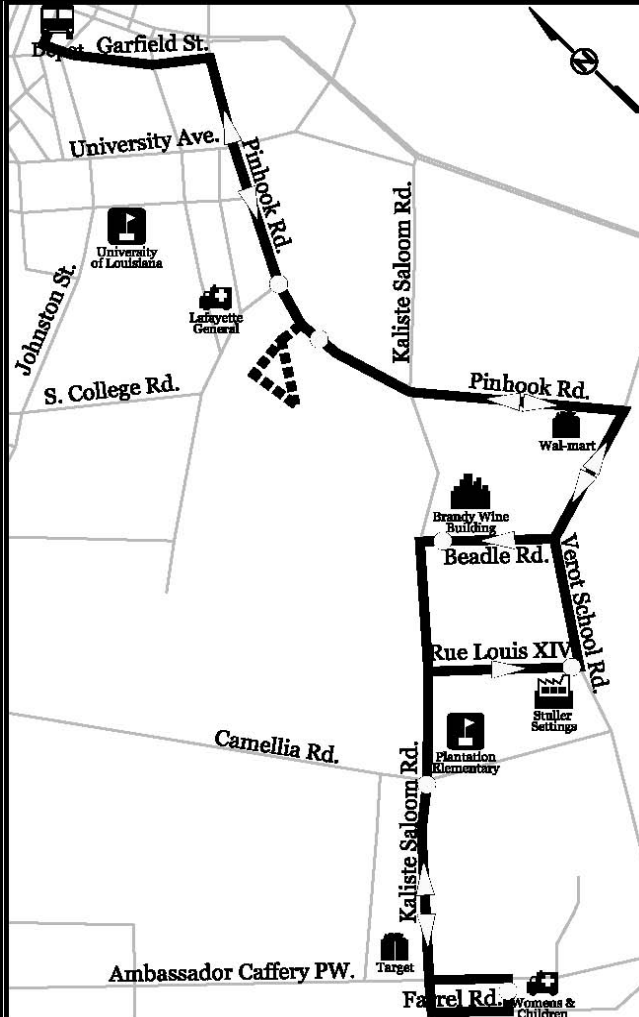

Effective February, 2011

Lafayette Transit

Route 70- Pinhook

Subject to change without notice.
Not all streets and stops are depicted

For Information Call 291-8570

Route 70

Operates Monday Through Saturday

Depart Terminal Route 70	Pinhook and South College	S. Beadle at Brandy-Wine Building	Farrel at Womens Childrens Hospital	Rue Louis XIV at Stuller Settings	Pinhook at Verot School Road	Pinhook at Hilton Hotel	Terminal
6 : 30 AM	6 : 40 AM	6 : 53 AM	6 : 57 AM	7 : 05 AM	7 : 12 AM	7 : 19 AM	7 : 25 AM
7 : 30 AM	7 : 40 AM	7 : 53 AM	7 : 57 AM	8 : 05 AM	8 : 12 AM	8 : 19 AM	8 : 25 AM
8 : 30 AM	8 : 40 AM	8 : 53 AM	8 : 57 AM	9 : 05 AM	9 : 12 AM	9 : 19 AM	9 : 25 AM
9 : 30 AM	9 : 40 AM	9 : 53 AM	9 : 57 AM	10 : 05 AM	10 : 12 AM	10 : 19 AM	10 : 25 AM
10 : 30 AM	10 : 40 AM	10 : 53 AM	10 : 57 AM	11 : 05 AM	11 : 12 AM	11 : 19 AM	11 : 25 AM
11 : 30 AM	11 : 40 AM	11 : 53 AM	11 : 57 AM	12 : 05 AM	12 : 12 AM	12 : 19 AM	12 : 25 AM
12 : 30 PM	12 : 40 PM	12 : 53 PM	12 : 57 PM	1 : 05 PM	1 : 12 PM	1 : 19 PM	1 : 25 PM
1 : 30 PM	1 : 40 PM	1 : 53 PM	1 : 57 PM	2 : 05 PM	2 : 12 PM	2 : 19 PM	2 : 25 PM
2 : 30 PM	2 : 40 PM	2 : 53 PM	2 : 57 PM	3 : 05 PM	3 : 12 PM	3 : 19 PM	3 : 25 PM
3 : 30 PM	3 : 40 PM	3 : 53 PM	3 : 57 PM	4 : 05 PM	4 : 12 PM	4 : 19 PM	4 : 25 PM
4 : 30 PM	4 : 40 PM	4 : 53 PM	4 : 57 PM	5 : 05 PM	5 : 12 PM	5 : 19 PM	5 : 25 PM
5 : 35 PM	5 : 45 PM	5 : 58 PM	6 : 02 PM	6 : 10 PM	6 : 17 PM	6 : 24 PM	6 : 30 PM

This bus also serves Route 45 Moss

A round trip on this bus takes one hour

Fares

Adult \$1.00
Child 5-12 (less than 46 in) \$0.90
Disabled, Senior & Medicare \$0.50
Under 5 (less than 42 in) Free

Passes

Adult Monthly \$38.00
Senior Monthly \$19.00
12 Ride \$10.00
Day Pass \$3.00